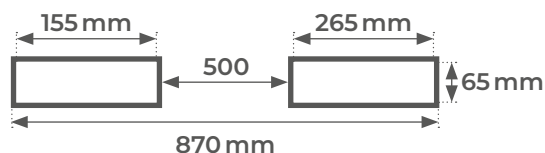

Benne à fond ouvrant

500 à 1100 litres

SBFO

- Capacité de 500 à 1100 litres
- Ouverture du fond de la benne amortie par ressort
- Chaîne de sécurité livrée avec la benne
- Manutentionnable par chariot élévateur ou transpalette
- Livrée avec chaîne de déblocage

Dimensions intérieures des fourreaux

Modèle		SBFO500	SBFO800	SBFO1100
Volume	l	500	800	1100
Capacité	kg	1000	1000	1000
Dimensions hors tout (L x l x h)	mm	1250 x 1030 x 830	1250 x 1030 x 1130	1250 x 1030 x 1430
Dimensions intérieures (L x l x h)	mm	1100 x 900 x 600	1100 x 900 x 900	1100 x 900 x 1200
Fourreaux	mm	155 x 65	155 x 65	155 x 65
Poids net	kg	200	225	250