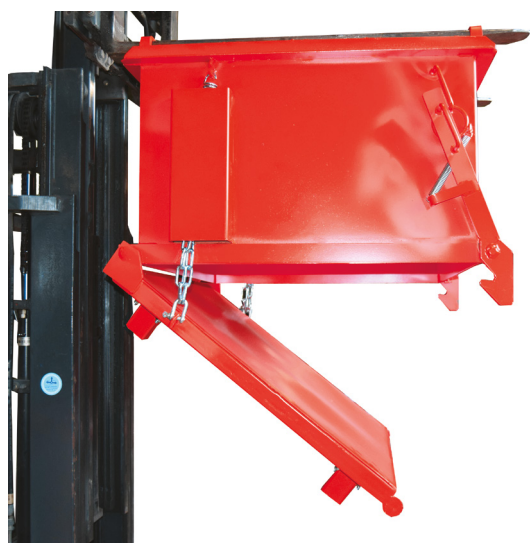

Benne à fond ouvrant

500 à 1100 litres

SBFO

- Capacité de 500 à 1100 litres
- Ouverture du fond de la benne amortie par ressort
- Chaîne de sécurité livrée avec la benne
- Manutentionnable par chariot élévateur ou transpalette
- Livrée avec chaîne de déblocage

Dimensions intérieures des fourreaux

Modèle		SBFO500	SBFO800	SBFO1100
Volume	l	500	800	1100
Capacité	kg	1000	1000	1000
Dimensions hors tout (L x l x h)	mm	1250 x 1030 x 830	1250 x 1030 x 1130	1250 x 1030 x 1430
Dimensions intérieures (L x l x h)	mm	1100 x 900 x 600	1100 x 900 x 900	1100 x 900 x 1200
Fourreaux	mm	155 x 65	155 x 65	155 x 65
Poids net	kg	200	225	250

OPTION

- Roues