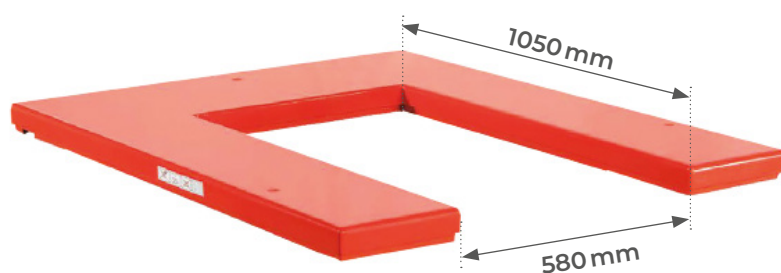

# Table élévatrice électrique plateau en U économique

1 tonne

## HULC1000

- Capacité de 1 tonne
- Plateau en U
- Groupe et télécommande avec câble 3 m
- Sécurité anti-écrasement

Câble de 3 m

Télécommande de série avec clé de contact et câble de 3 m

Cadre de sécurité anti-écrasement

Modèle		HULC1000
Capacité	t	1
Dimensions plateforme (L x l)	mm	1450 x 1140
Dimensions intérieures du U (L x l)	mm	1050 x 580
Hauteur élévation mini / maxi	mm	80 / 760
Temps d'élévation	s	18
Moteur 380V / 50 Hz	kW	0,75
Poids	kg	235