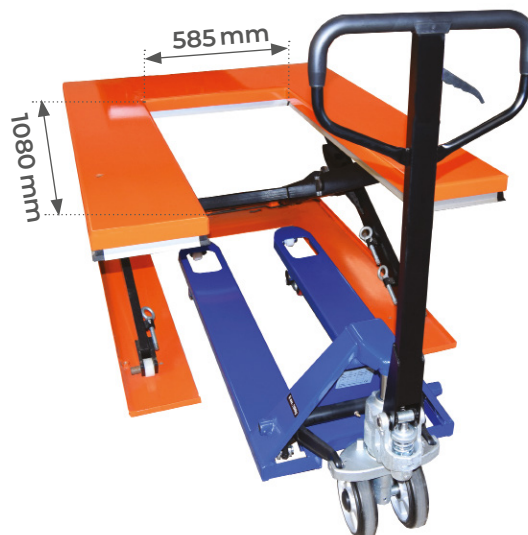

# Table élévatrice électrique plateau en U

1 & 1.5 tonne

## HU

- Capacité de 1 et 1,5 tonne
- Robuste, fiable et très pratique
- Groupe électro hydraulique Bucher
- Son plateau en U et sa faible hauteur repliée (85 mm) permettent une utilisation sans fosse ni rampe
- Palettes déposées directement sur le plateau en toute sécurité grâce aux fourches du transpalette passant entre les ciseaux
- Grande fiabilité et longue durée de vie
- Idéale pour les postes de palettisation ou d'emballage, facilite la mise à niveau et la manutention de toute charge
- Boîtier de commande à boutons poussoir montée / descente et arrêt d'urgence fixé sur le support de la centrale électro hydraulique externe
- Vitesses de montée et de descente du plateau constantes

PARTENAIRE EXCLUSIF ideal-lift

GRUPE ÉLECTRO HYDRAULIQUE BUCHER

CADRE DE SÉCURITÉ ANTI-ÉCRASEMENT

TÉLÉCOMMANDE AVEC CÂBLE DE 4 M

HAUTEUR MAXI RÉGLABLE PAR FIN DE COURSE

Modèle		HU1000	HU1500
Capacité	t	1	1,5
Dimensions plateforme (L x l)	mm	1450x1140	1600x1160
Dimensions intérieures du U (L x l)	mm	1080x585	1080x585
Hauteur élévation mini / maxi	mm	85 / 860	85 / 860
Temps d'élévation	s	25	30
Moteur 380V / 50 Hz	kW	1,1	1,5
Poids	kg	280	380