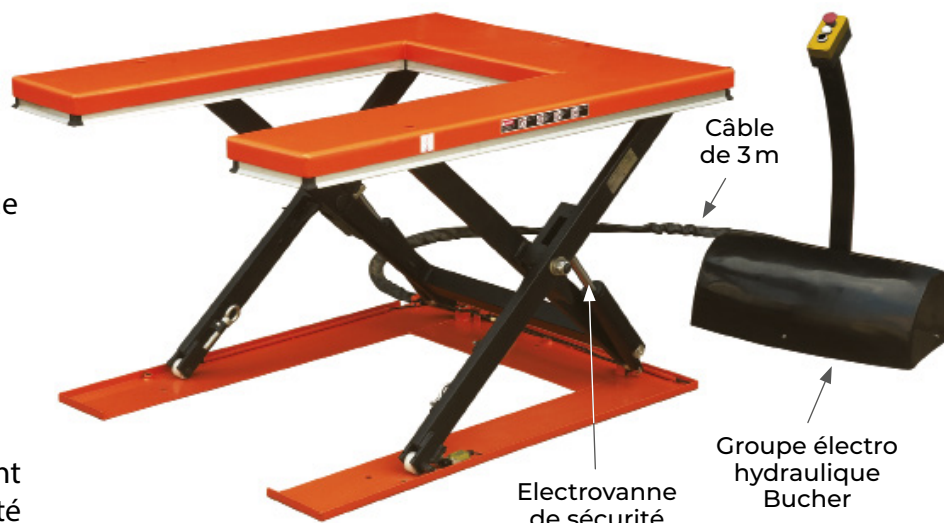

# Table élévatrice électrique plateau en U

1 & 1.5 tonne

## HU

- Capacité de 1 et 1,5 tonne
- Robuste, fiable et très pratique
- Groupe électro hydraulique Bucher
- Son plateau en U et sa faible hauteur repliée (85 mm) permettent une utilisation sans fosse ni rampe
- Palettes déposées directement sur le plateau en toute sécurité grâce aux fourches du transpalette passant entre les ciseaux
- Grande fiabilité et longue durée de vie
- Idéale pour les postes de palettisation ou d'emballage, facilite la mise à niveau et la manutention de toute charge
- Boîtier de commande à boutons poussoir montée / descente et arrêt d'urgence fixé sur le support de la centrale électro hydraulique externe
- Vitesses de montée et de descente du plateau constantes

PARTENAIRE EXCLUSIF ideal-lift

GRUPE ÉLECTRO HYDRAULIQUE BUCHER

CADRE DE SÉCURITÉ ANTI-ÉCRASEMENT

TÉLÉCOMMANDE AVEC CÂBLE DE 4 M

HAUTEUR MAXI RÉGLABLE PAR FIN DE COURSE

Modèle		HU1000	HU1500
Capacité	t	1	1,5
Dimensions plateforme (L x l)	mm	1450x1140	1600x1160
Dimensions intérieures du U (L x l)	mm	1080x585	1080x585
Hauteur élévation mini / maxi	mm	85 / 860	85 / 860
Temps d'élévation	s	25	30
Moteur 380V / 50 Hz	kW	1,1	1,5
Poids	kg	280	380